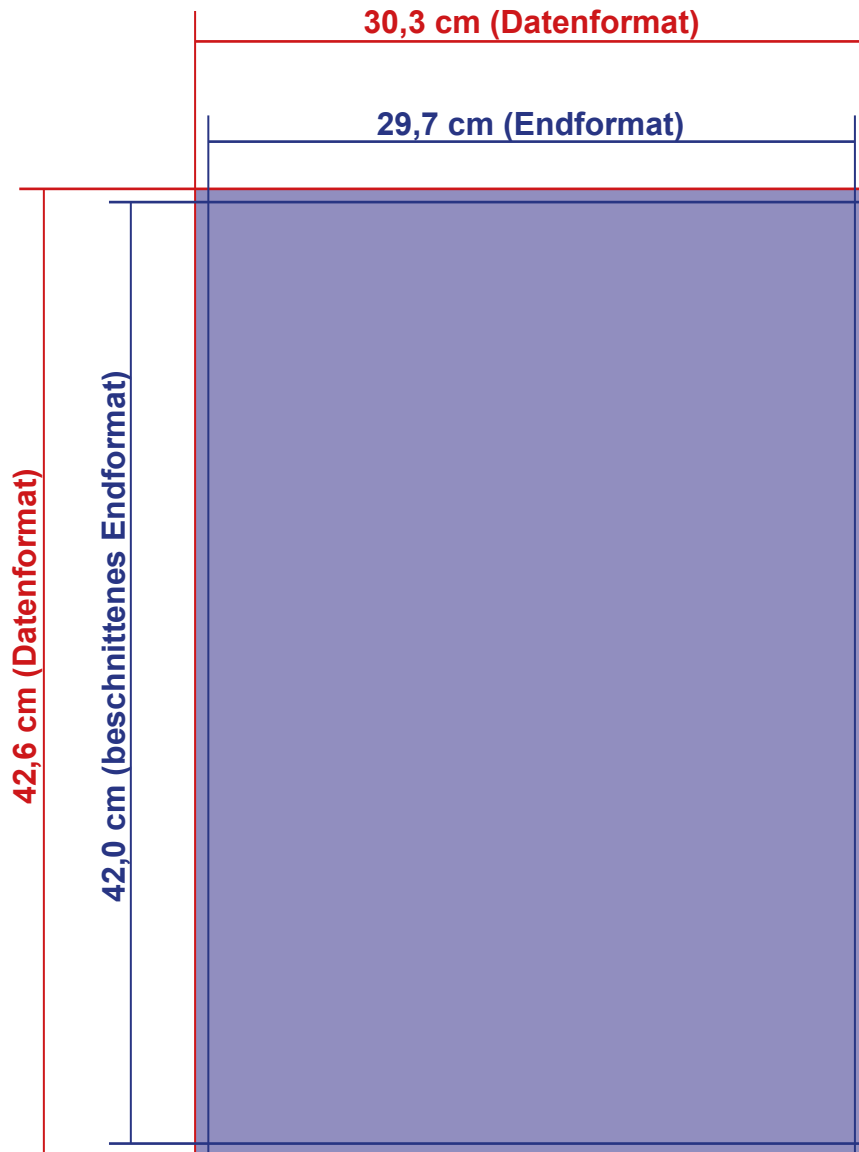

Plakat DIN A3

- anzulegendes Datenformat 30,3 x 42,6 cm
- beschnittenes Endformat 29,7 x 42,0 cm
- Beschnittzugabe 3 mm
- Sicherheitsabstand zum Endformat 5 mm

BITTE BEACHTEN SIE

- **Beschnittzugabe und Sicherheitsabstand**
wie angegeben anlegen
- **Hintergrundfarben / Bilder / Grafiken**
müssen bis an den Rand des Datenformates angelegt werden, um evt. Differenzen beim Schneiden oder Stanzen zu vermeiden
- Produktionstechnisch können beim Schneiden, Stanzen, und Falzen Toleranzen auftreten
- **Farbmodus**
Daten bitte immer im CMYK-Farbmodus anlegen!
NICHT IN RGB! Schwarzen Text bitte immer mit 100% Schwarz anlegen.
- **Auflösung**
Bei A3-Plakaten nicht höher als 300 dpi
- **Zu liefernde Dateiformate**
PDF, tiff, jpeg