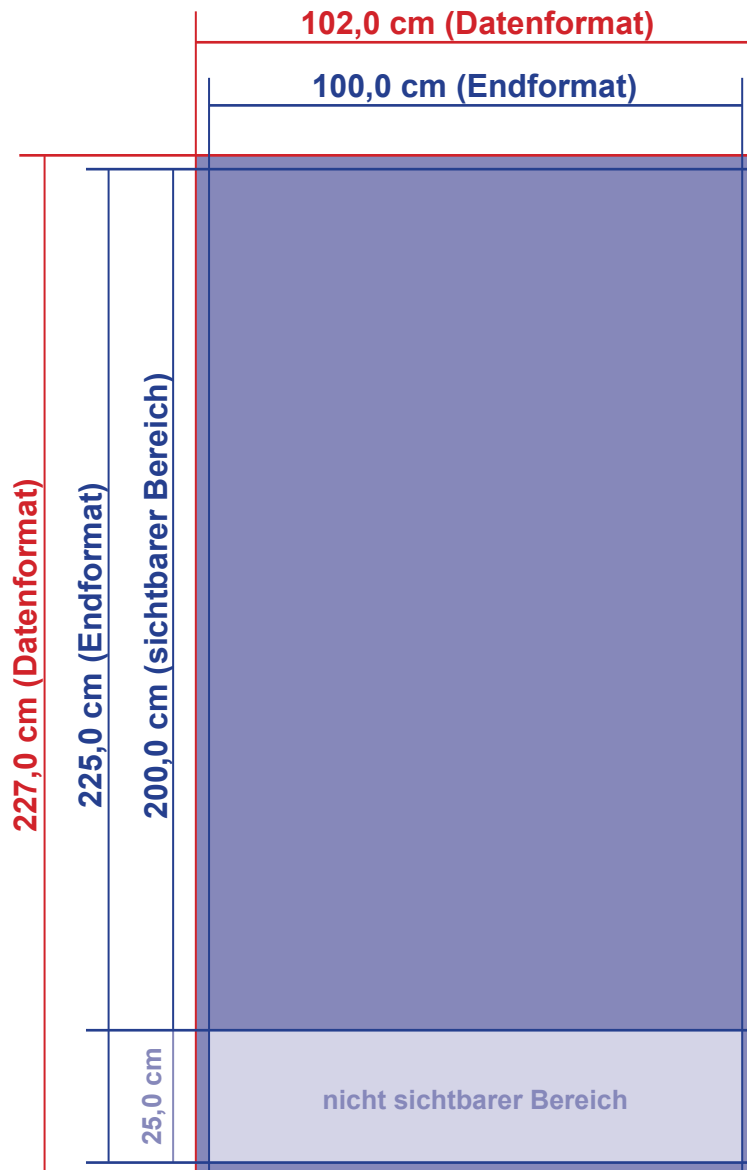

Roll-Up Classic

- anzulegendes Datenformat 102,0 x 227,0 cm
- beschnittenes Endformat 100,0 x 225,0 cm
- Beschnittzugabe 1 cm
- Sicherheitsabstand 40 cm

BITTE BEACHTEN SIE

- **Beschnittzugabe und Sicherheitsabstand** wie angegeben anlegen
- **Hintergrundfarben / Bilder / Grafiken** müssen bis an den Rand des Datenformates angelegt werden, um evt. Differenzen beim Schneiden oder Stanzen zu vermeiden
- Produktionstechnisch können beim Schneiden, Stanzen und Falzen Toleranzen auftreten
- **Farbmodus**
Daten bitte immer im CMYK-Farbmodus anlegen!
NICHT IN RGB! Schwarzen Text bitte immer mit 100% Schwarz anlegen.
- **Auflösung**
Bei Roll-Ups mindestens 200 dpi
- **Zu liefernde Dateiformate**
PDF, tiff, jpeg