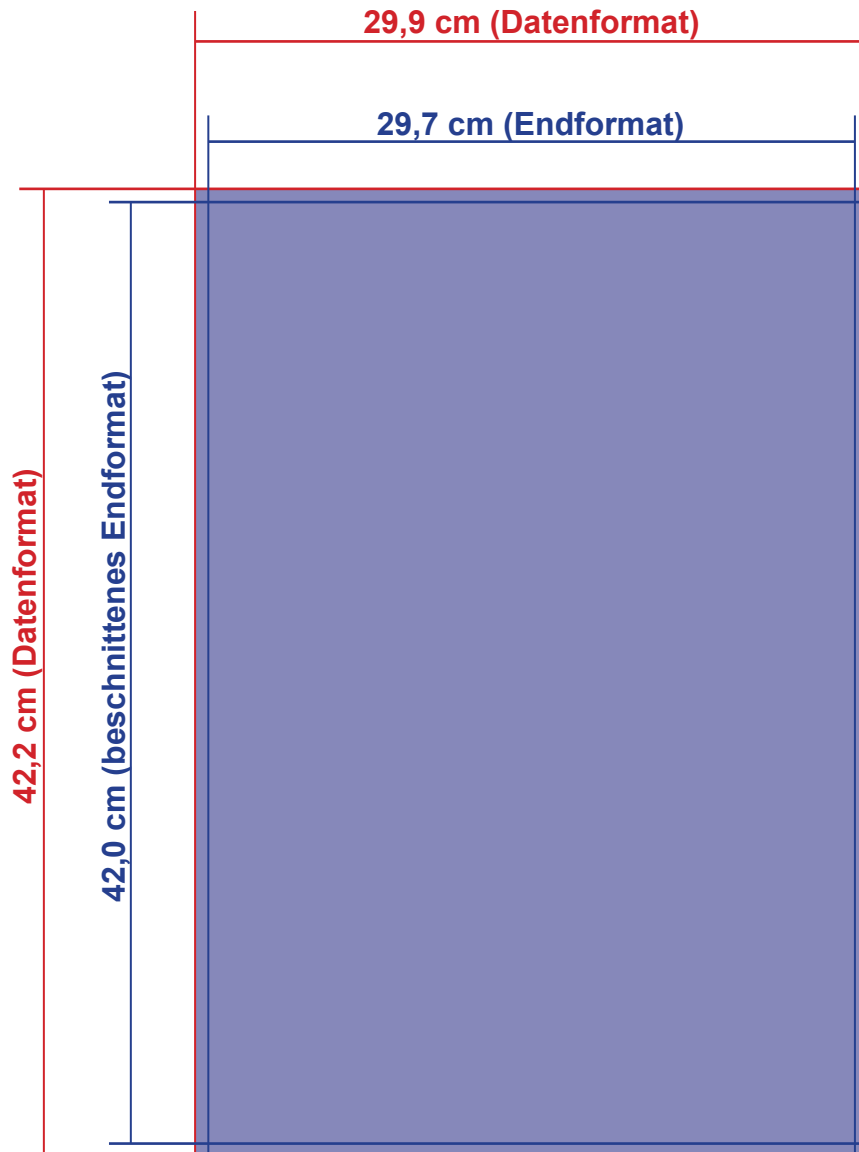

Plakat DIN A3

- anzulegendes Datenformat 29,9 x 42,2 cm
- beschnittenes Endformat 29,7 x 42,0 cm
- Beschnittzugabe 1 mm
- Sicherheitsabstand 6 mm

BITTE BEACHTEN SIE

- **Beschnittzugabe und Sicherheitsabstand**
wie angegeben anlegen
- **Hintergrundfarben / Bilder / Grafiken**
müssen bis an den Rand des Datenformates angelegt werden, um evt. Differenzen beim Schneiden oder Stanzen zu vermeiden
- Produktionstechnisch können beim Schneiden, Stanzen, und Falzen Toleranzen auftreten
- **Farbmodus**
Daten bitte immer im CMYK-Farbmodus anlegen!
NICHT IN RGB! Schwarzen Text bitte immer mit 100% Schwarz anlegen.
- **Auflösung**
Bei A3-Plakaten nicht höher als 300 dpi
- **Zu liefernde Dateiformate**
PDF, tiff, jpeg