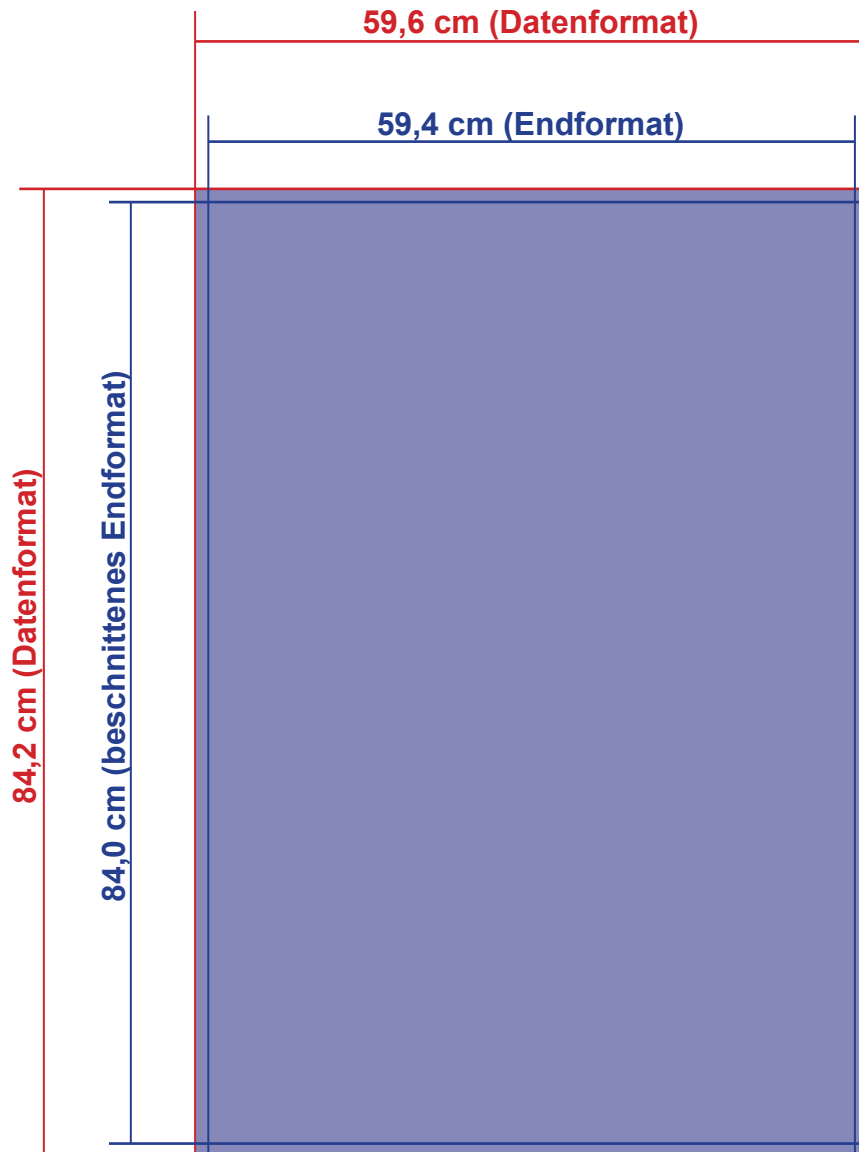

Plakat DIN A1

- anzulegendes Datenformat 59,6 x 84,2 cm
- beschnittenes Endformat 59,4 x 84,0 cm
- Beschnittzugabe 1 mm
- Sicherheitsabstand 6 mm

BITTE BEACHTEN SIE

- **Beschnittzugabe und Sicherheitsabstand**
wie angegeben anlegen
- **Hintergrundfarben / Bilder / Grafiken**
müssen bis an den Rand des Datenformates angelegt werden, um evt. Differenzen beim Schneiden oder Stanzen zu vermeiden
- Produktionstechnisch können beim Schneiden, Stanzen, und Falzen Toleranzen auftreten
- **Farbmodus**
Daten bitte immer im CMYK-Farbmodus anlegen!
NICHT IN RGB! Schwarzen Text bitte immer mit 100% Schwarz anlegen.
- **Auflösung**
Bei A1-Plakaten nicht höher als 300 dpi
- **Zu liefernde Dateiformate**
PDF, tiff, jpeg