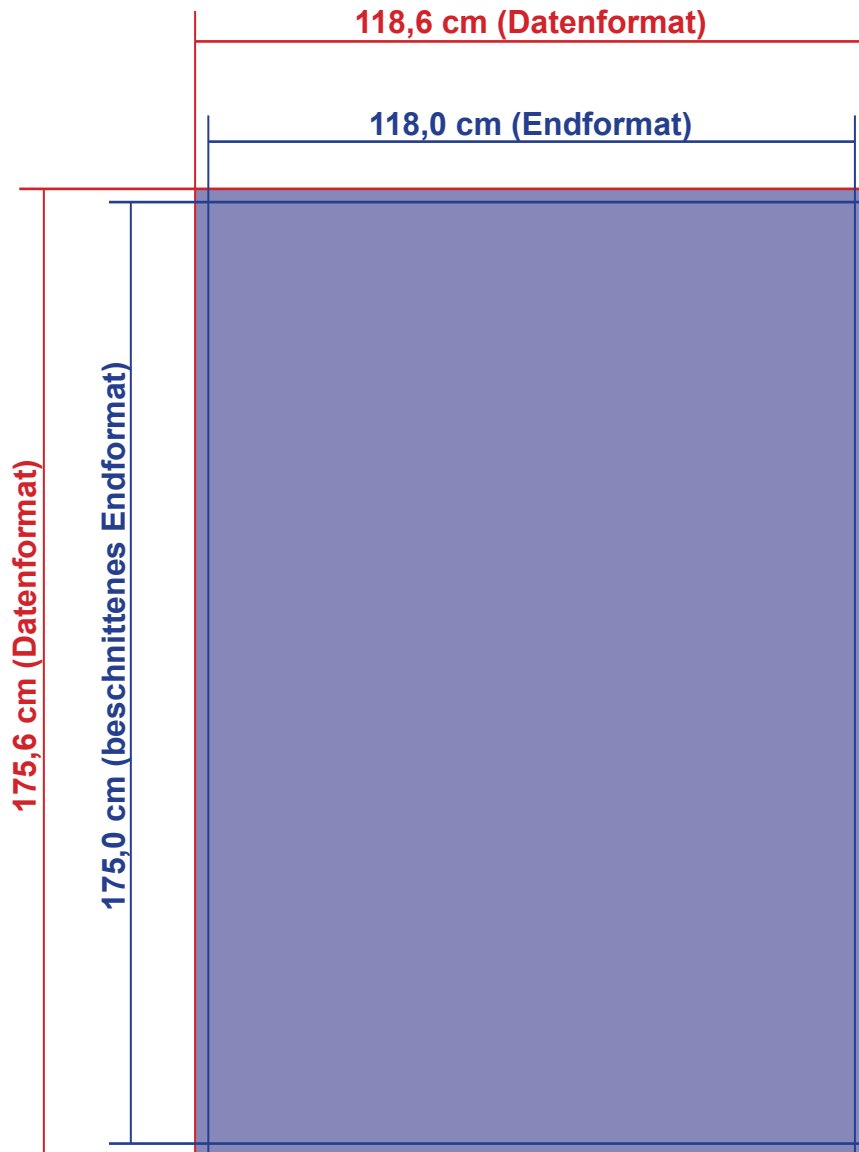

Plakat CLP / Posterbike

- anzulegendes Datenformat 118,6 x 175,6 cm
- beschnittenes Endformat 118,0 x 175,0 cm
- Beschnittzugabe 3 mm
- Sicherheitsabstand 60 mm

BITTE BEACHTEN SIE

- **Beschnittzugabe und Sicherheitsabstand**
wie angegeben anlegen
- **Hintergrundfarben / Bilder / Grafiken**
müssen bis an den Rand des Datenformates angelegt werden, um evt. Differenzen beim Schneiden oder Stanzen zu vermeiden
- Produktionstechnisch können beim Schneiden, Stanzen, und Falzen Toleranzen auftreten
- **Farbmodus**
Daten bitte immer im CMYK-Farbmodus anlegen!
NICHT IN RGB! Schwarzen Text bitte immer mit 100% Schwarz anlegen.
- **Auflösung**
Bei CLP-Plakaten nicht höher als 150 dpi
- **Zu liefernde Dateiformate**
PDF, tiff, jpeg