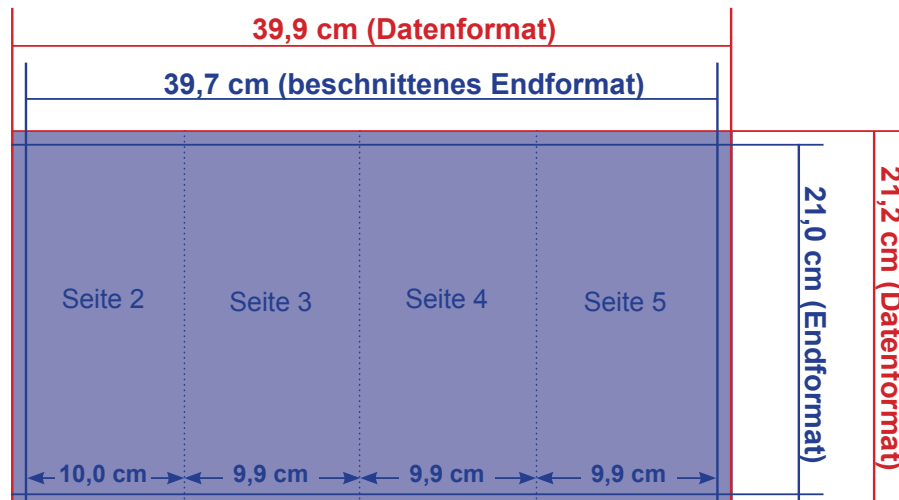

8-Seiter DIN lang Zickzackfalz, hoch

Außenseite

Innenseite

- anzulegendes Datenformat 39,9 x 21,2 cm
- beschnittenes Endformat 39,7 x 21,0 cm
- Beschnittzugabe 1 mm
- Sicherheitsabstand 4 mm

BITTE BEACHTEN SIE

- **Beschnittzugabe und Sicherheitsabstand** wie angegeben anlegen
- **Hintergrundfarben / Bilder / Grafiken** müssen bis an den Rand des Datenformates angelegt werden, um evt. Differenzen beim Schneiden oder Stanzen zu vermeiden
- Produktionstechnisch können beim Schneiden, Stanzen, und Falzen Toleranzen auftreten
- **Farbmodus**
Daten bitte immer im CMYK-Farbmodus anlegen!
NICHT IN RGB! Schwarzen Text bitte immer mit 100% Schwarz anlegen.
- **Auflösung**
Bei Faltblättern nicht höher als 300 dpi
- **Zu liefernde Dateiformate**
PDF, tiff, jpeg, bei eps-Dateien (Vektorgrafiken) alle Texte in Pfade umwandeln