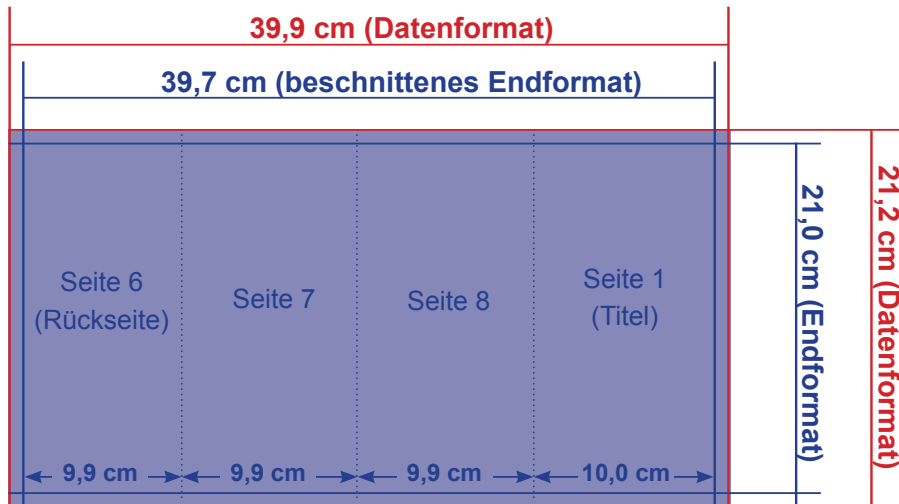

8-Seiter DIN lang Zickzackfalz, hoch

Außenseite

Innenseite

- anzulegendes Datenformat 39,9 x 21,2 cm
- beschnittenes Endformat 39,7 x 21,0 cm
- Beschnittzugabe 1 mm
- Sicherheitsabstand 4 mm

BITTE BEACHTEN SIE

- **Beschnittzugabe und Sicherheitsabstand** wie angegeben anlegen
- **Hintergrundfarben / Bilder / Grafiken** müssen bis an den Rand des Datenformates angelegt werden, um evt. Differenzen beim Schneiden oder Stanzen zu vermeiden
- Produktionstechnisch können beim Schneiden, Stanzen, und Falzen Toleranzen auftreten
- **Farbmodus**
Daten bitte immer im CMYK-Farbmodus anlegen!
NICHT IN RGB! Schwarzen Text bitte immer mit 100% Schwarz anlegen.
- **Auflösung**
Bei Faltblättern nicht höher als 300 dpi
- **Zu liefernde Dateiformate**
PDF, tiff, jpeg, bei eps-Dateien (Vektorgrafiken) alle Texte in Pfade umwandeln