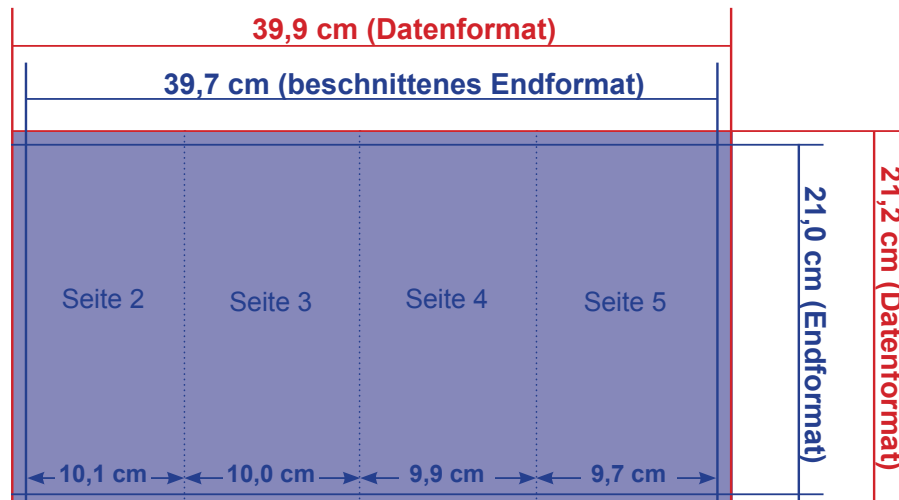

8-Seiter DIN lang Wickelfalz, hoch

Außenseite

Innenseite

- anzulegendes Datenformat 39,9 x 21,2 cm
- beschnittenes Endformat 39,7 x 21,0 cm
- Beschnittzugabe 1 mm
- Sicherheitsabstand 4 mm

BITTE BEACHTEN SIE

- **Beschnittzugabe und Sicherheitsabstand** wie angegeben anlegen
- **Hintergrundfarben / Bilder / Grafiken** müssen bis an den Rand des Datenformates angelegt werden, um evt. Differenzen beim Schneiden oder Stanzen zu vermeiden
- Produktionstechnisch können beim Schneiden, Stanzen, und Falzen Toleranzen auftreten
- **Farbmodus**
Daten bitte immer im CMYK-Farbmodus anlegen!
NICHT IN RGB! Schwarzen Text bitte immer mit 100% Schwarz anlegen.
- **Auflösung**
Bei Faltblättern nicht höher als 300 dpi
- **Zu liefernde Dateiformate**
PDF, tiff, jpeg, bei eps-Dateien (Vektorgrafiken) alle Texte in Pfade umwandeln