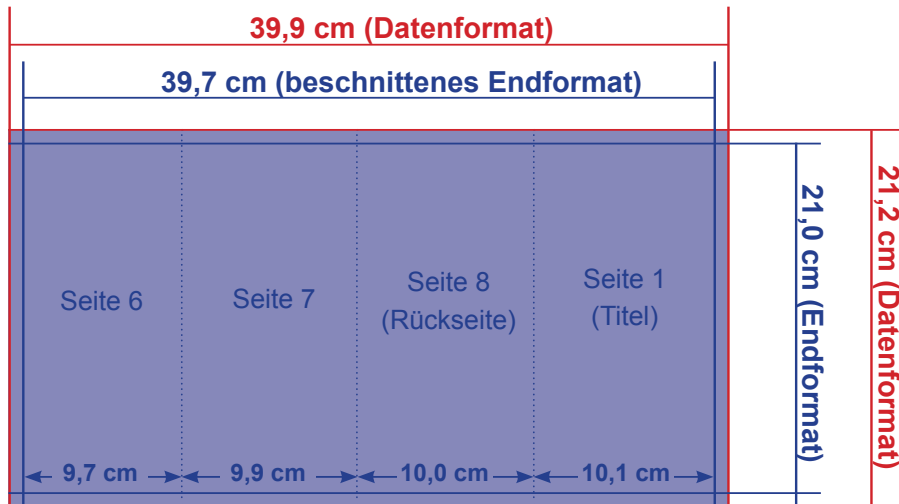

8-Seiter DIN lang Wickelfalz, hoch

Außenseite

Innenseite

- anzulegendes Datenformat 39,9 x 21,2 cm
- beschnittenes Endformat 39,7 x 21,0 cm
- Beschnittzugabe 1 mm
- Sicherheitsabstand 4 mm

BITTE BEACHTEN SIE

- **Beschnittzugabe und Sicherheitsabstand** wie angegeben anlegen
- **Hintergrundfarben / Bilder / Grafiken** müssen bis an den Rand des Datenformates angelegt werden, um evt. Differenzen beim Schneiden oder Stanzen zu vermeiden
- Produktionstechnisch können beim Schneiden, Stanzen, und Falzen Toleranzen auftreten
- **Farbmodus**
Daten bitte immer im CMYK-Farbmodus anlegen!
NICHT IN RGB! Schwarzen Text bitte immer mit 100% Schwarz anlegen.
- **Auflösung**
Bei Faltblättern nicht höher als 300 dpi
- **Zu liefernde Dateiformate**
PDF, tiff, jpeg, bei eps-Dateien (Vektorgrafiken) alle Texte in Pfade umwandeln